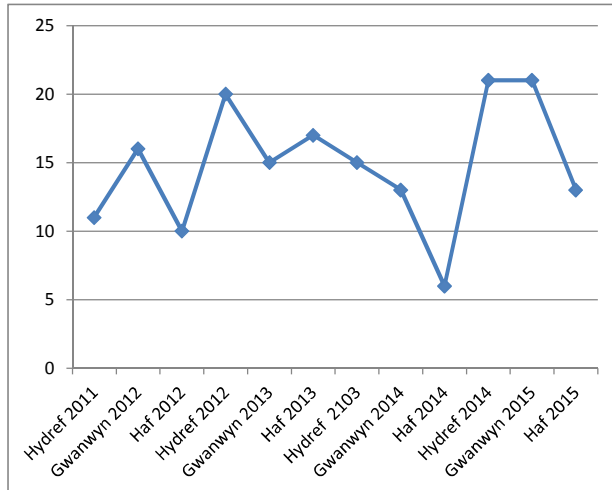

<b>Canolfan Iaith Uwchradd</b>		
<b>Athro/Athrawes: 2. Cwrs: 8 wythnos</b>		
<b>Medi 2011 – Ionawr 2015</b>		
<b>Tymor yr Hydref 2011</b>	<b>Nifer</b>	<b>Capasiti: 16</b>
Ysgol Dyffryn Ogwen	2	
Eifionydd	3	
Gader	3	
Berwyn	1	
Moelwyn	1	
Glan Môr	1	
<b>Cyfanswm</b>	<b>11</b>	
<b>Tymor y Gwanwyn 2012</b>		
Tywyn	5	
Glan Môr	5	
Moelwyn	1	
Brynrefail	1	
Syr Hugh Owen	1	
Eifionydd	2	
Gader	1	
<b>Cyfanswm</b>	<b>16</b>	
<b>Tymor yr Haf 2012</b>		
Tywyn	3	
Glan Môr	2	
Moelwyn	1	
Gader	1	
Ardudwy	2	
Ysgol Dyffryn Nantlle	1	
<b>Cyfanswm</b>	<b>10</b>	
<b>Tymor yr Hydref 2012</b>		
Berwyn	3	
Ysgol Dyffryn Nantlle	1	
Brynrefail	2	
Glan Môr	5	
Botwnnog	4	
Gader	3	
Ardudwy	2	
<b>Cyfanswm</b>	<b>20</b>	
<b>Tymor y Gwanwyn 2013</b>		
Ysgol Dyffryn Ogwen	1	
Syr Hugh Owen	3	
Botwnnog	1	
Berwyn	2	
Moelwyn	1	
Tywyn	3	
Brynrefail	1	
Gader	2	
Eifionydd	1	
<b>Cyfanswm</b>	<b>15</b>	